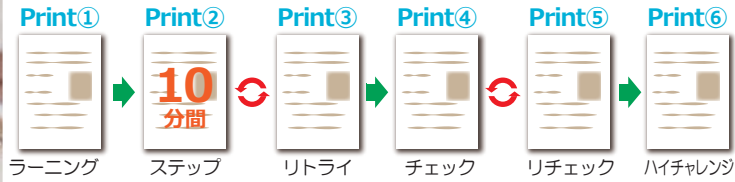

eアプリはいつでも自由に使える強い味方!

筑修は、クラス授業+eアプリ

筑修のeアプリは、学ぶ、理解する、演習の繰り返して自立学習を可能にするプリントシステムです。

ひとつひとつの単元に5種類以上のプリントを用意

総数 18万ページ!
圧倒的な種類のプリントを
自立学習用に開放しました。

「少人数制」授業

みんなが授業の主演

筑紫修学館は少人数制クラスをはじめ12年目。少人数クラスだからこそできる授業ノウハウを追求してきました。クラス授業の中に個別指導の要素をふんだんに取り入れたオリジナル授業です。